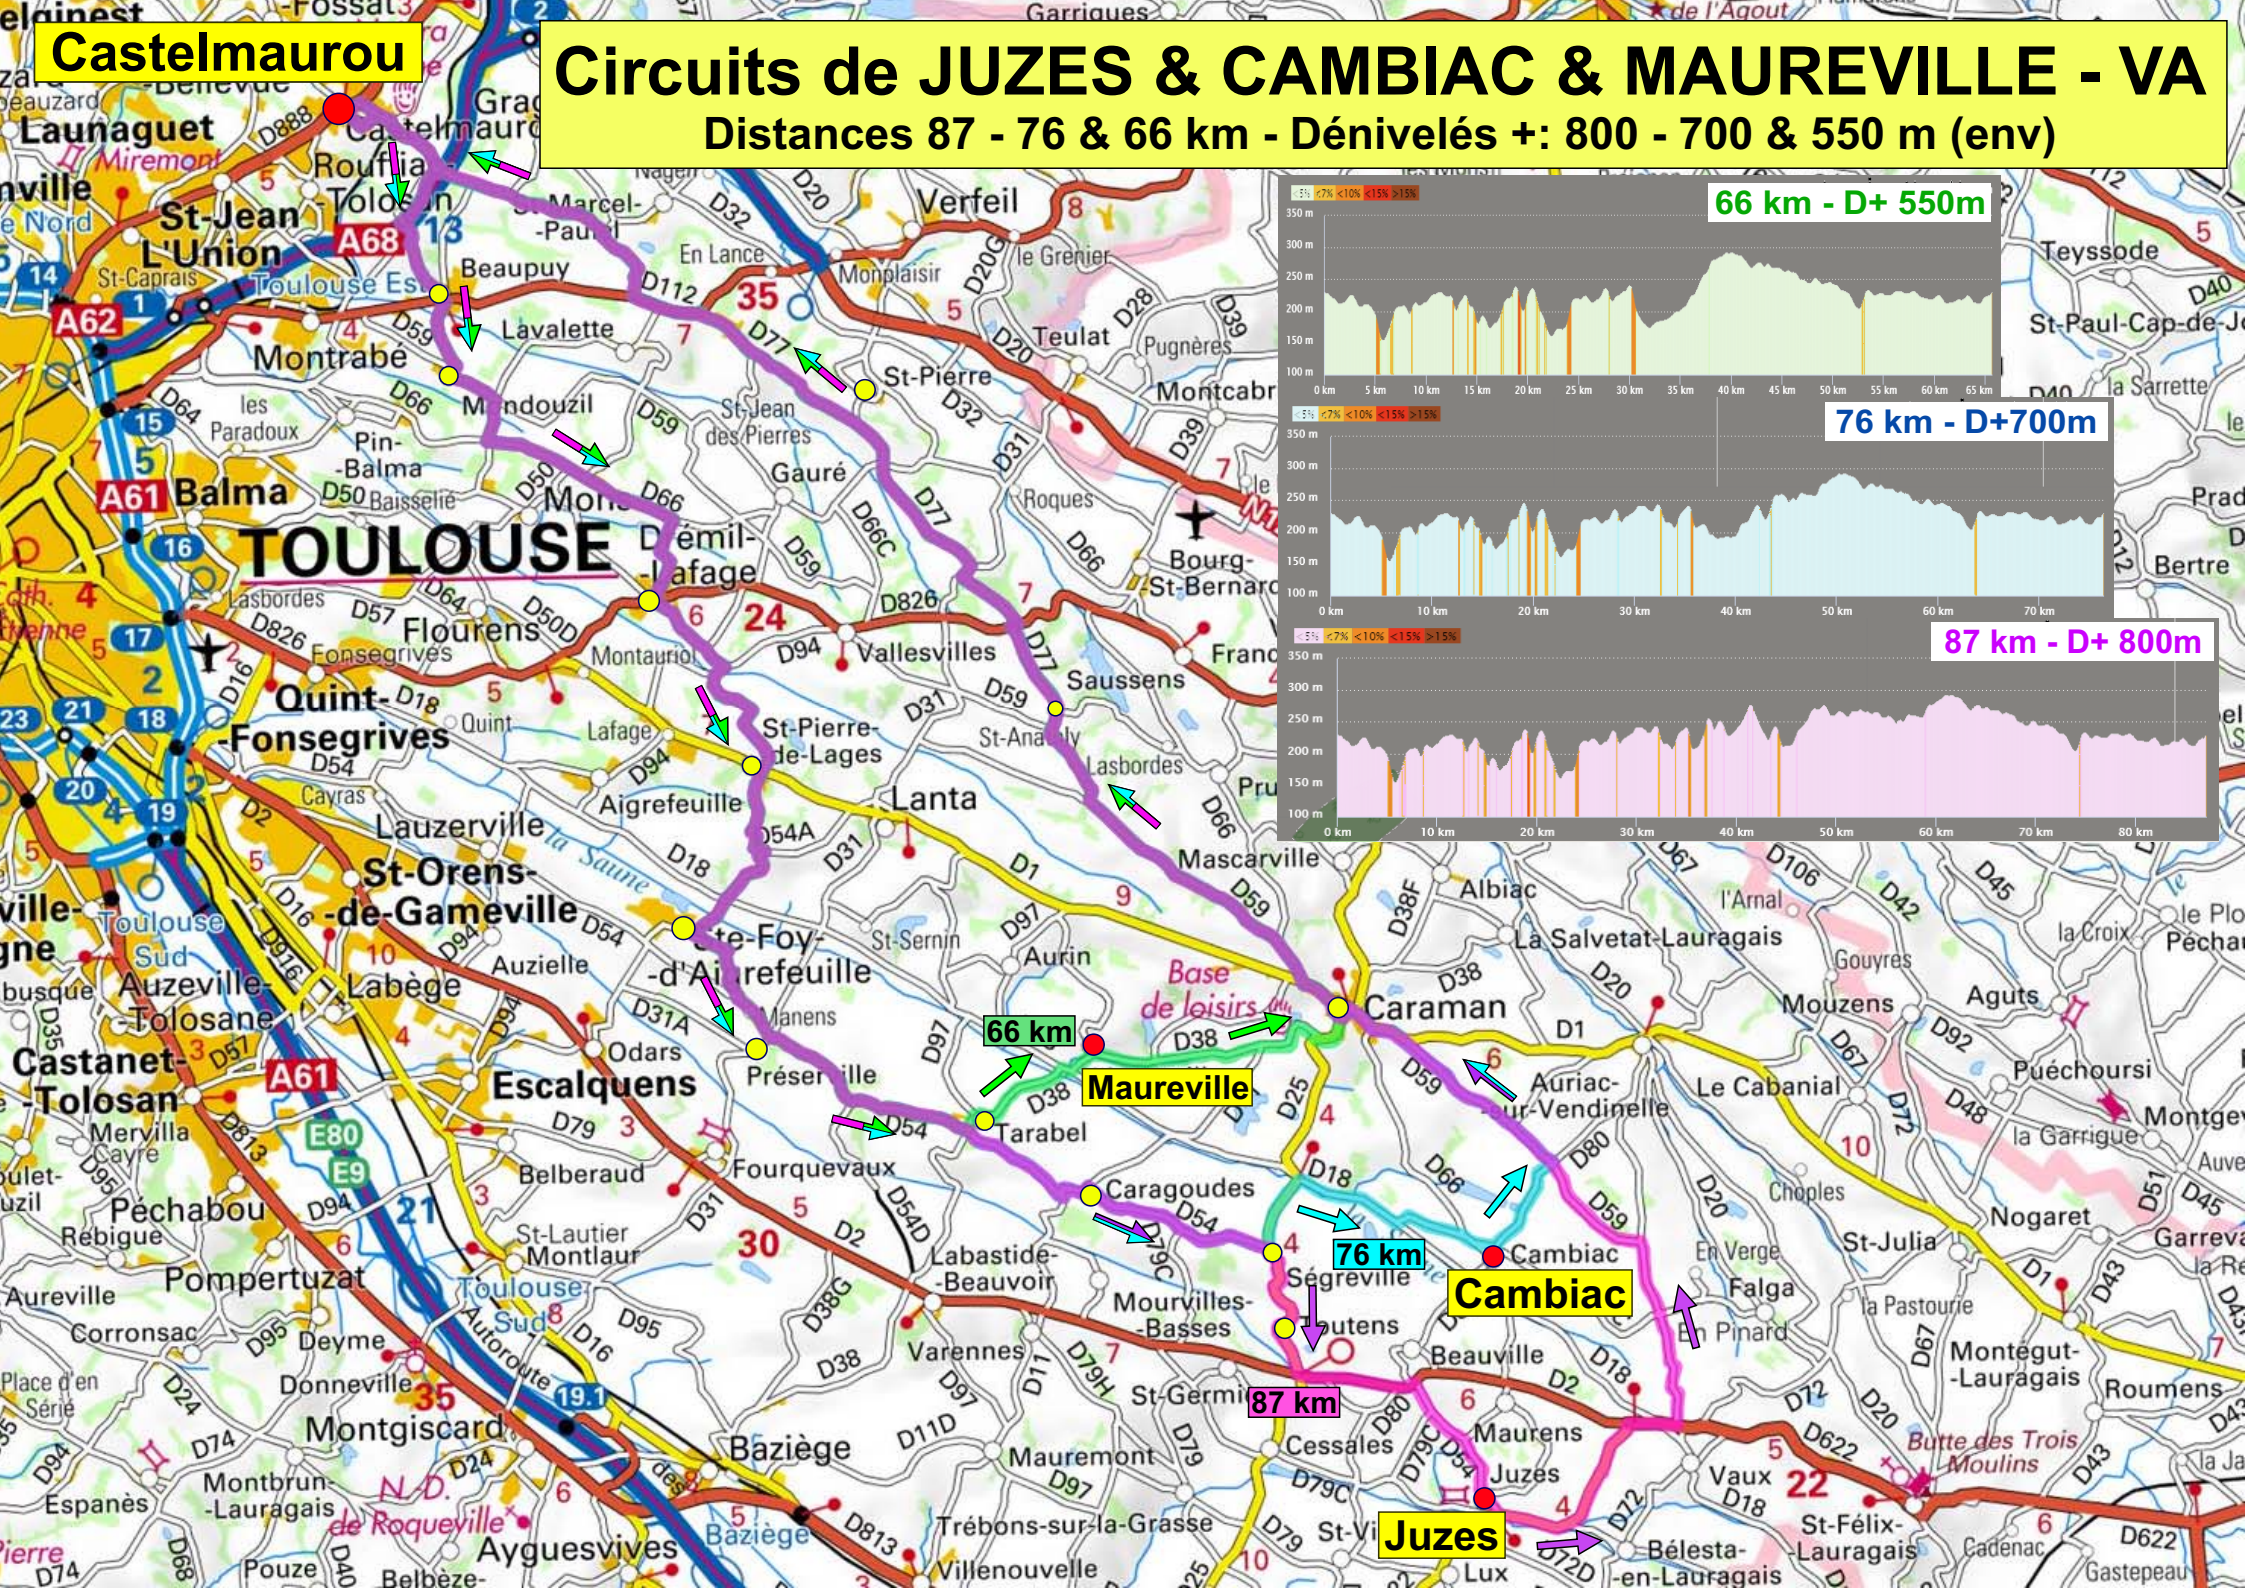

Castelmaurou

Circuits de JUZES & CAMBIAC & MAUREVILLE - VA

Distances 87 - 76 & 66 km - Dénivelés +: 800 - 700 & 550 m (env)

66 km - D+ 550m

76 km - D+700m

87 km - D+ 800m